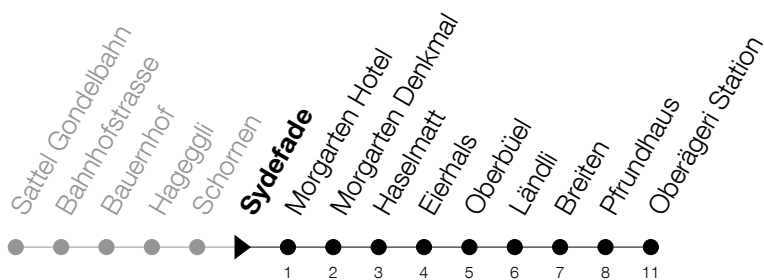

Abfahrtszeiten Haltestelle: **Sydefade**

Gültig ab 30.03.2020 bis auf Weiteres

h	Montag - Samstag	Sonntag
6	35	
7	35	
8	35	35
9	35	35
10	35	35
11	35	35
12	35	35
13	35	35
14	35	35
15	35	35
16	35	35
17	35	35
18	35	
19	35	

Am 10.04./13.04./21.05./01.06./11.06./01.08./15.08./08.12. gilt der Sonntagsfahrplan