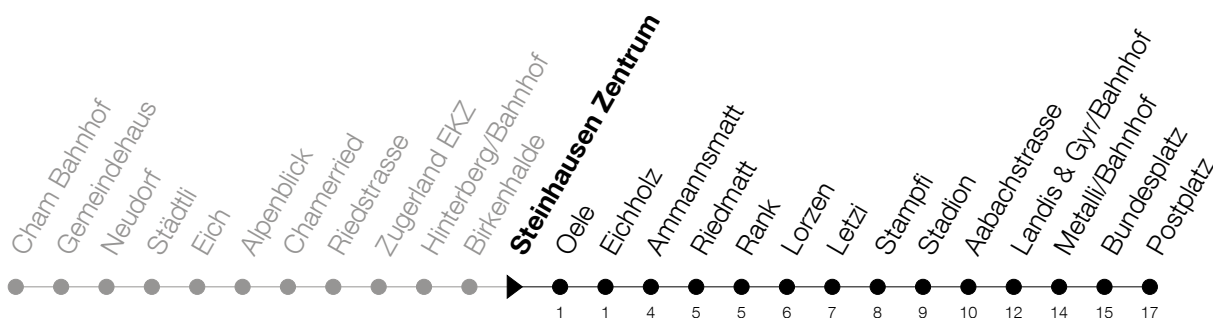

Abfahrtszeiten Haltestelle: **Steinhausen Zentrum**

Gültig ab 30.03.2020 bis auf Weiteres

h	Montag - Samstag	Sonntag
5	34	34 [Ⓐ]
6	04 34	04 34
7	04 34	04 34
8	04 34	04 34
9	04 34	04 34
10	04 34	04 34
11	04 34	04 34
12	04 34	04 34
13	04 34	04 34
14	04 34	04 34
15	04 34	04 34
16	04 34	04 34
17	04 34	04 34
18	04 34	04 34
19	04 34	04 34
20	04 34	04 34
21	04 34	04 34
22	04 34	04 34
23	04 34	04 34
0	04 34	04

Ⓐ : verkehrt nur am 11. Juni und 8. Dezember

Am 10.04./13.04./21.05./01.06./11.06./01.08./15.08./08.12. gilt der Sonntagsfahrplan