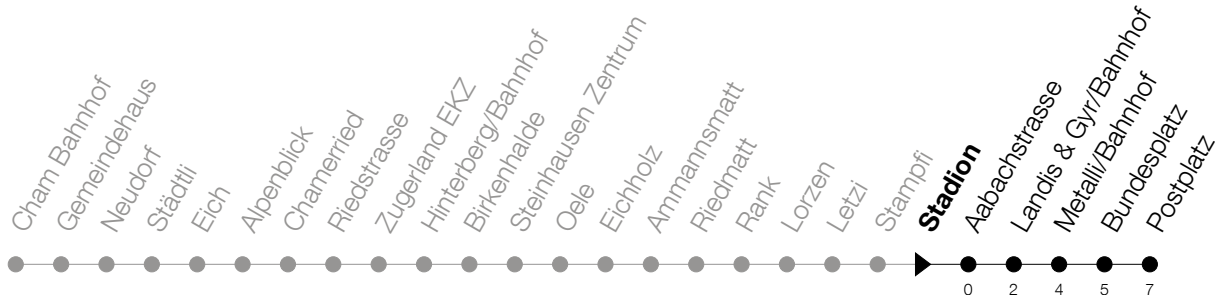

Abfahrtszeiten Haltestelle: **Stadion**

Gültig ab 30.03.2020 bis auf Weiteres

h	Montag - Samstag	Sonntag
5	44	44 <sup>Ⓐ</sup>
6	14 44	14 44
7	14 44	14 44
8	14 44	14 44
9	14 44	14 44
10	14 44	14 44
11	14 44	14 44
12	14 44	14 44
13	14 44	14 44
14	14 44	14 44
15	14 44	14 44
16	14 44	14 44
17	14 44	14 44
18	14 44	14 44
19	14 44	14 44
20	14 44	14 44
21	14 44	14 44
22	14 44	14 44
23	14 44	14 44
0	14 44	14

Ⓐ : verkehrt nur am 11. Juni und 8. Dezember

Am 10.04./13.04./21.05./01.06./11.06./01.08./15.08./08.12. gilt der Sonntagsfahrplan