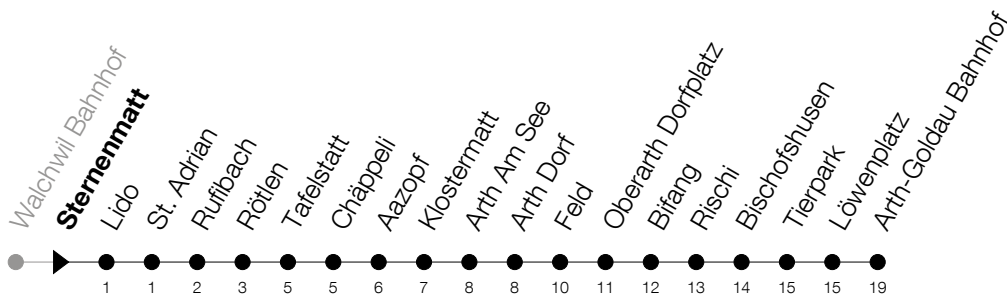

Abfahrtszeiten Haltestelle: **Sternenmatt**

Gültig ab 30.03.2020 bis auf Weiteres

h	Montag - Samstag	Sonntag
5	30 59	30 <sup>Ⓐ</sup>
6	30 59	00 <sup>Ⓐ</sup> 29 <sup>Ⓐ</sup> 59
7	59	59
8	59	59
9	59	59
10	59	59
11	59	59
12	59	59
13	59	59
14	59	59
15	59	59
16	59	59
17	59	59
18	59	59
19	59	59
20	59	59
21	59	59
22	59	59
23	59	59
0	29 59	29 59

Ⓐ : verkehrt nur am 11. Juni und 8. Dezember

Am 10.04./13.04./21.05./01.06./11.06./01.08./15.08./08.12. gilt der Sonntagsfahrplan