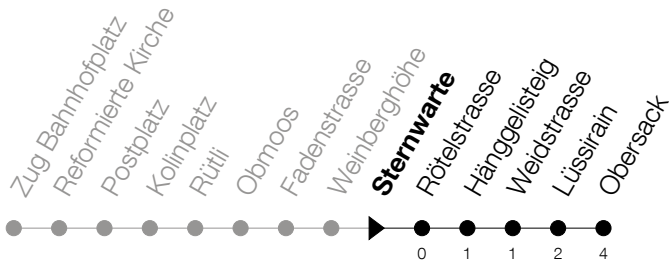

Abfahrtszeiten Haltestelle: **Sternwarte**

Gültig ab 30.03.2020 bis auf Weiteres

h	Montag - Samstag	Sonntag
6	17 47	47 [Ⓐ]
7	17 47	17 47
8	17 47	17 47
9	17 47	17 47
10	17 47	17 47
11	17 47	17 47
12	17 47	17 47
13	17 47	17 47
14	17 47	17 47
15	17 47	17 47
16	17 47	17 47
17	17 47	17 47
18	11 41	11 41
19	11 41	11 41
20	11 41	11 41
21	11 41	11 41
22	11 41	11 41
23	11 41	11 41
0	11	

Ⓐ : verkehrt nur am 11. Juni und 8. Dezember

Am 10.04./13.04./21.05./01.06./11.06./01.08./15.08./08.12. gilt der Sonntagsfahrplan