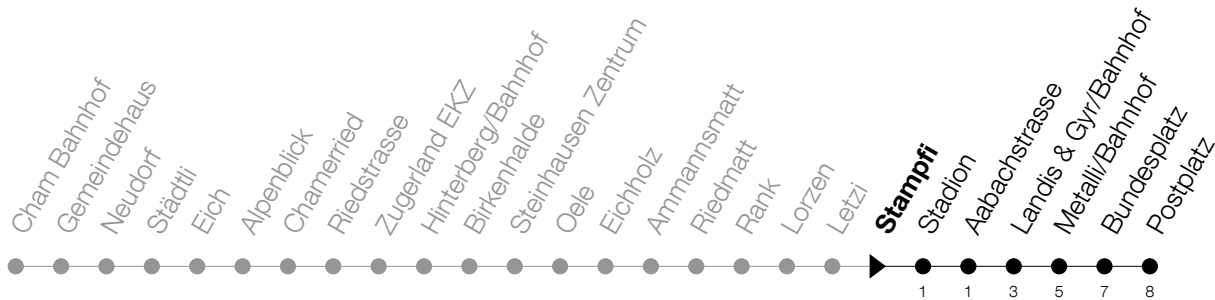

Abfahrtszeiten Haltestelle: **Stampfi**

Gültig ab 30.03.2020 bis auf Weiteres

h	Montag - Samstag	Sonntag
5	43	43 [Ⓐ]
6	13 43	13 43
7	13 43	13 43
8	13 43	13 43
9	13 43	13 43
10	13 43	13 43
11	13 43	13 43
12	13 43	13 43
13	13 43	13 43
14	13 43	13 43
15	13 43	13 43
16	13 43	13 43
17	13 43	13 43
18	13 43	13 43
19	13 43	13 43
20	13 43	13 43
21	13 43	13 43
22	13 43	13 43
23	13 43	13 43
0	13 43	13

Ⓐ : verkehrt nur am 11. Juni und 8. Dezember

Am 10.04./13.04./21.05./01.06./11.06./01.08./15.08./08.12. gilt der Sonntagsfahrplan