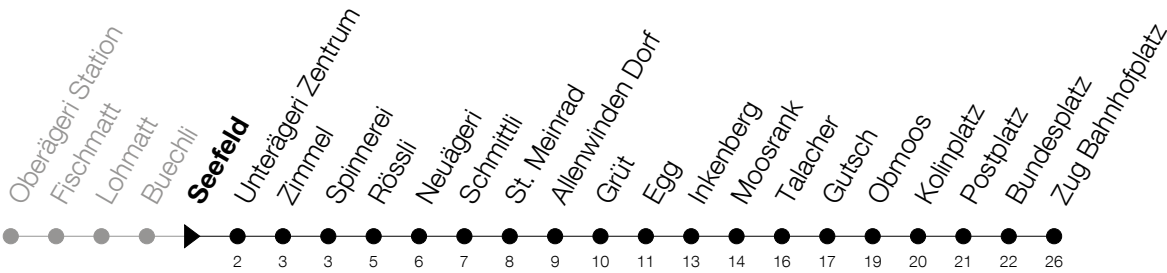

1

Oberägeri - Zug Bahnhofplatz

Abfahrtszeiten Haltestelle: **Seefeld**

Gültig ab 30.03.2020 bis auf Weiteres

h	Montag - Samstag	Sonntag
5	24 54	24 [Ⓐ] 54
6	24 54	24 54
7	24 54	24 54
8	24 54	24 54
9	24 54	24 54
10	24 54	24 54
11	24 54	24 54
12	24 54	24 54
13	24 54	24 54
14	24 54	24 54
15	24 54	24 54
16	24 54	24 54
17	24 54	24 54
18	24 54	24 54
19	24 54	24 54
20	28 58	28 58
21	28 58	28 58
22	28 58	28 58
23	28	28

Ⓐ : verkehrt nur am 11. Juni und 8. Dezember

Am 10.04./13.04./21.05./01.06./11.06./01.08./15.08./08.12. gilt der Sonntagsfahrplan