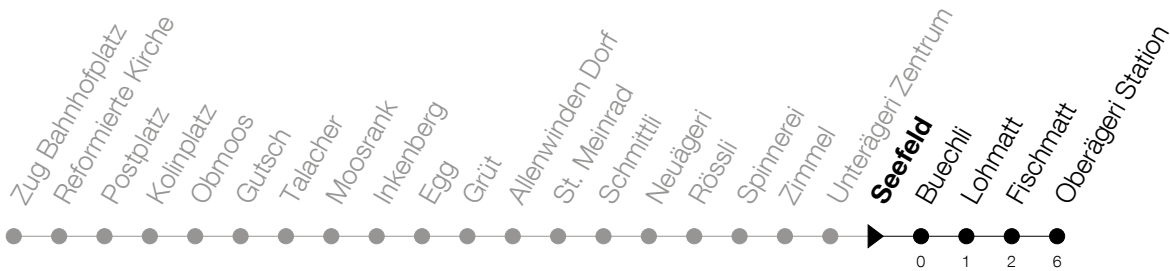

Abfahrtszeiten Haltestelle: **Seefeld**

Gültig ab 30.03.2020 bis auf Weiteres

h	Montag - Samstag	Sonntag
6	30	30 [Ⓐ]
7	00 30	00 30
8	03 33	00 30
9	03 33	03 33
10	03 33	03 33
11	03 33	03 33
12	03 33	03 33
13	03 33	03 33
14	03 33	03 33
15	03 33	03 33
16	03 33	03 33
17	03 33	03 33
18	03 33	03 33
19	03 33	03 33
20	03 30	03 30
21	00 30	00 30
22	00 30	00 30
23	00 30	00 30
0	00 30	00 30

Ⓐ : verkehrt nur am 11. Juni und 8. Dezember

Am 10.04./13.04./21.05./01.06./11.06./01.08./15.08./08.12. gilt der Sonntagsfahrplan