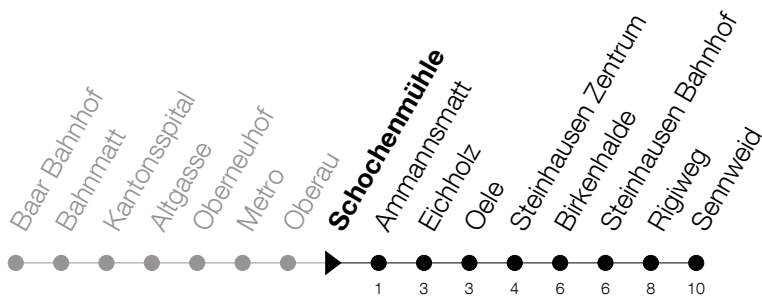

Abfahrtszeiten Haltestelle: **Schochenmühle**

Gültig ab 30.03.2020 bis auf Weiteres

h	Montag - Samstag	Sonntag
6	13 43	
7	13 43	
8	13 43	
9	13 43	13 43
10	13 43	13 43
11	13 43	13 43
12	13 43	13 43
13	13 43	13 43
14	13 43	13 43
15	13 43	13 43
16	13 43	13 43
17	13 43	13 43
18	13 43	13 43
19	13 43	13 43
20	13 43	13 43
21	13	13

Am 10.04./13.04./21.05./01.06./11.06./01.08./15.08./08.12. gilt der Sonntagsfahrplan