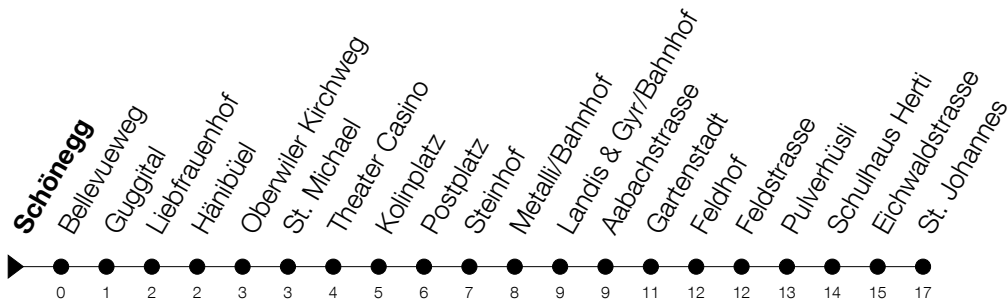

Abfahrtszeiten Haltestelle: **Schöneegg**

Gültig ab 30.03.2020 bis auf Weiteres

h	Montag - Samstag	Sonntag
6	15 45	15 45
7	15 45	15 45
8	15 45	15 45
9	15 45	15 45
10	15 45	15 45
11	15 45	15 45
12	15 45	15 45
13	15 45	15 45
14	15 45	15 45
15	15 45	15 45
16	15 45	15 45
17	15 45	15 45
18	15 45	15 45
19	15 45	15 45
20	15 45	15 45
21	15 45	15 45
22	15 45	15 45
23	15 45	15 45
0	15	15

**Am 10.04./13.04./21.05./01.06./11.06./01.08./15.08./08.12. gilt der Sonntagsfahrplan**  
**Bitte beachten Sie die längere Wartezeit bei der Haltestelle Metalli/Bahnhof**