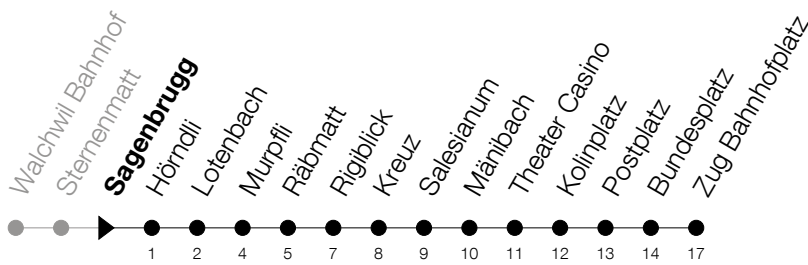

Abfahrtszeiten Haltestelle: **Sagenbrugg**

Gültig ab 30.03.2020 bis auf Weiteres

h	Montag - Samstag	Sonntag
6	02	02
7	02	02 [®]
8	02 32	02 32
9	02 32	02 32
10	02 32	02 32
11	02 32	02 32
12	02 32	02 32
13	02 32	02 32
14	02 32	02 32
15	02 32	02 32
16	02 32	02 32
17	02 32	02 32
18	02	02 32 [Ⓐ]
19	02	02 32 [Ⓐ]
20	02	02
21	02	02
22	02	02
23	02	02
0	02	02
1	02	02

Ⓐ : verkehrt nur am 11. Juni und 8. Dezember

Ⓑ : verkehrt nicht am 11. Juni und 8. Dezember

Am 10.04./13.04./21.05./01.06./11.06./01.08./15.08./08.12. gilt der Sonntagsfahrplan