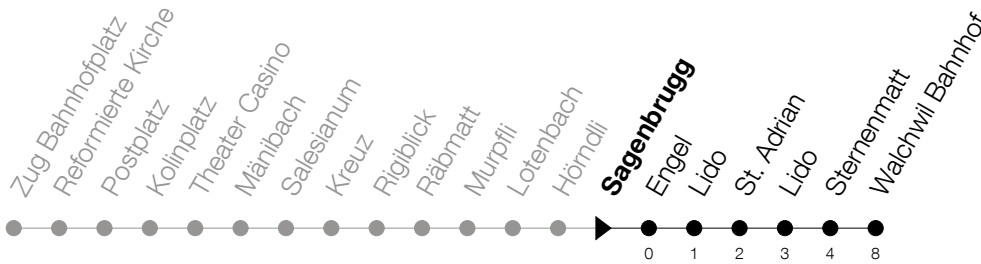

Abfahrtszeiten Haltestelle: **Sagenbrugg**

Gültig ab 30.03.2020 bis auf Weiteres

h	Montag - Samstag	Sonntag
5	52	52 <sup>Ⓐ</sup>
6	52 <sub>A</sub>	19 <sup>Ⓐ</sup> 52 <sup>Ⓐ</sup> 52 <sub>A</sub> <sup>Ⓑ</sup>
7	52 <sub>A</sub>	19 <sup>Ⓐ</sup> 52 <sub>A</sub>
8	19 52 <sub>A</sub>	19 52 <sub>A</sub>
9	19 52 <sub>A</sub>	19 52 <sub>A</sub>
10	19 52 <sub>A</sub>	19 52 <sub>A</sub>
11	19 52 <sub>A</sub>	19 52 <sub>A</sub>
12	19 52 <sub>A</sub>	19 52 <sub>A</sub>
13	19 52 <sub>A</sub>	19 52 <sub>A</sub>
14	19 52 <sub>A</sub>	19 52 <sub>A</sub>
15	19 52 <sub>A</sub>	19 52 <sub>A</sub>
16	19 52 <sub>A</sub>	19 52 <sub>A</sub>
17	19 52 <sub>A</sub>	19 52 <sub>A</sub>
18	52 <sub>A</sub>	19 <sup>Ⓐ</sup> 52 <sub>A</sub>
19	52 <sub>A</sub>	19 <sup>Ⓐ</sup> 52 <sub>A</sub>
20	52 <sub>A</sub>	52 <sub>A</sub>
21	52 <sub>A</sub>	52 <sub>A</sub>
22	52 <sub>A</sub>	52 <sub>A</sub>
23	52 <sub>A</sub>	52 <sub>A</sub>
0	52	52

Ⓐ : verkehrt nur am 11. Juni und 8. Dezember  
 Ⓑ : verkehrt nicht am 11. Juni und 8. Dezember

**A** : Verkehrt ab Walchwil Bhf weiter als Linie 21 bis Goldau Bhf

**Am 10.04./13.04./21.05./01.06./11.06./01.08./15.08./08.12. gilt der Sonntagsfahrplan**