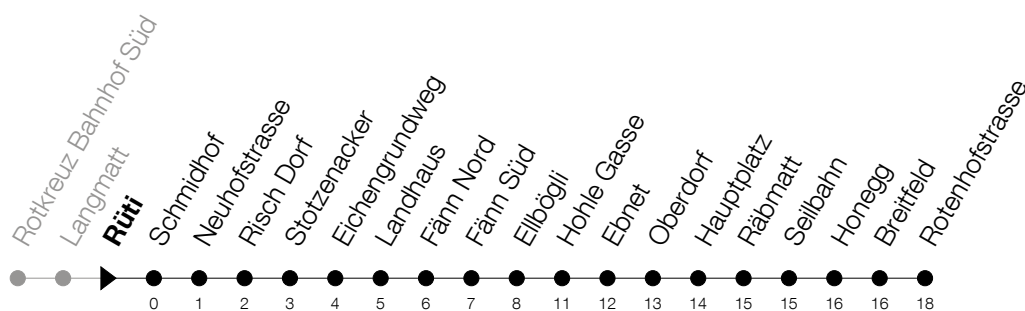

Abfahrtszeiten Haltestelle: **Rüti**

Gültig ab 30.03.2020 bis auf Weiteres

h	Montag - Samstag	Sonntag
5	55	
6	55	55
7	15 55	55
8	15 55	15 55
9	15 55	15 55
10	15 55	15 55
11	15 55	15 55
12	15 55	15 55
13	15 55	15 55
14	15 55	15 55
15	15 55	15 55
16	15 55	15 55
17	15 55	15 55
18	15 55	15 55
19	15	15
20	15	15
21	15	15
22	15 _A	15 _A
23	15 _A	15 _A
0	15 _B	15 _B

A : Verkehrt bis Küssnacht, Hauptplatz**B** : Verkehrt ab Küssnacht, Ellbögli via Immensee, Dorf**Am 10.04./13.04./21.05./01.06./11.06./01.08./15.08./08.12. gilt der Sonntagsfahrplan**