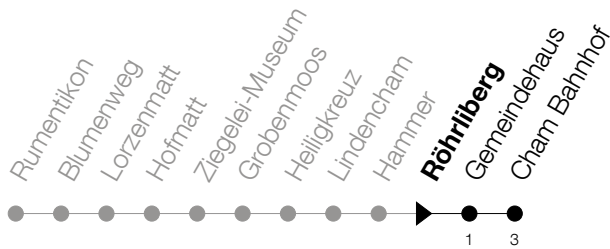

Abfahrtszeiten Haltestelle: **Röhrliberg**

Gültig ab 30.03.2020 bis auf Weiteres

h	Montag - Samstag	Sonntag
5	36	36 [Ⓐ]
6	06 36	06 [Ⓐ] 36 [Ⓐ]
7	06 36	06 36
8	06 36	06 36
9	06 36	06 36
10	06 36	06 36
11	06 36	06 36
12	06 36	06 36
13	06 36	06 36
14	06 36	06 36
15	06 36	06 36
16	06 36	06 36
17	06 36	06 36
18	06 36	06 36
19	06 36	06 36
20	06 36	06 36
21	06 36	06 36
22	06 36	06 36
23	06 36	06 36
0	06	06

Ⓐ : verkehrt nur am 11. Juni und 8. Dezember

Am 10.04./13.04./21.05./01.06./11.06./01.08./15.08./08.12. gilt der Sonntagsfahrplan