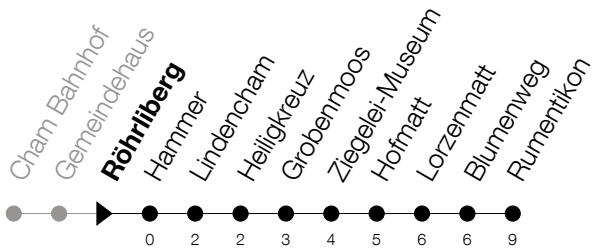

Abfahrtszeiten Haltestelle: **Röhrliberg**

Gültig ab 30.03.2020 bis auf Weiteres

h	Montag - Samstag	Sonntag
5	48	48 [Ⓐ]
6	18 48	18 [Ⓐ] 48
7	18 48	18 48
8	18 48	18 48
9	18 48	18 48
10	18 48	18 48
11	18 48	18 48
12	18 48	18 48
13	18 48	18 48
14	18 48	18 48
15	18 48	18 48
16	18 48	18 48
17	18 48	18 48
18	18 48	18 48
19	18 48	18 48
20	18 48	18 48
21	18 48	18 48
22	18 48	18 48
23	18 48	18 48
0	18 _A	18 _A

Ⓐ : verkehrt nur am 11. Juni und 8. Dezember

A : Verkehrt ab Hagendorn, Rumentikon bis Cham, Langacker

Am 10.04./13.04./21.05./01.06./11.06./01.08./15.08./08.12. gilt der Sonntagsfahrplan