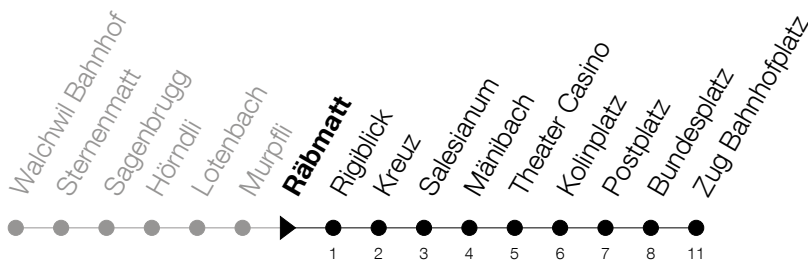

Abfahrtszeiten Haltestelle: **Räbmatt**

Gültig ab 30.03.2020 bis auf Weiteres

h	Montag - Samstag	Sonntag
6	08	08
7	08	08 [®]
8	08 38	08 38
9	08 38	08 38
10	08 38	08 38
11	08 38	08 38
12	08 38	08 38
13	08 38	08 38
14	08 38	08 38
15	08 38	08 38
16	08 38	08 38
17	08 38	08 38
18	08	08 38 [Ⓐ]
19	08	08 38 [Ⓐ]
20	08	08
21	08	08
22	08	08
23	08	08
0	08	08
1	08	08

Ⓐ : verkehrt nur am 11. Juni und 8. Dezember

Ⓑ : verkehrt nicht am 11. Juni und 8. Dezember

Am 10.04./13.04./21.05./01.06./11.06./01.08./15.08./08.12. gilt der Sonntagsfahrplan