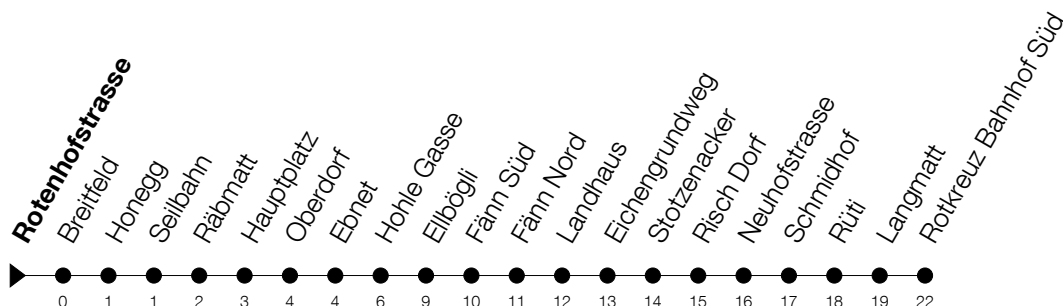

Abfahrtszeiten Haltestelle: **Rotenhofstrasse**

Gültig ab 30.03.2020 bis auf Weiteres

h	Montag - Samstag	Sonntag
5	22	
6	22	22 [Ⓐ]
7	22 42	22 42 [Ⓐ]
8	22 42	22 42
9	22 42	22 42
10	22 42	22 42
11	22 42	22 42
12	22 42	22 42
13	22 42	22 42
14	22 42	22 42
15	22 42	22 42
16	22 42	22 42
17	22 42	22 42
18	22 42	22 42
19	22	22
20	22	22
21	22 42	22 42
22		
23		
0	44	44

Ⓐ : verkehrt nur am 11. Juni und 8. Dezember

Am 10.04./13.04./21.05./01.06./11.06./01.08./15.08./08.12. gilt der Sonntagsfahrplan