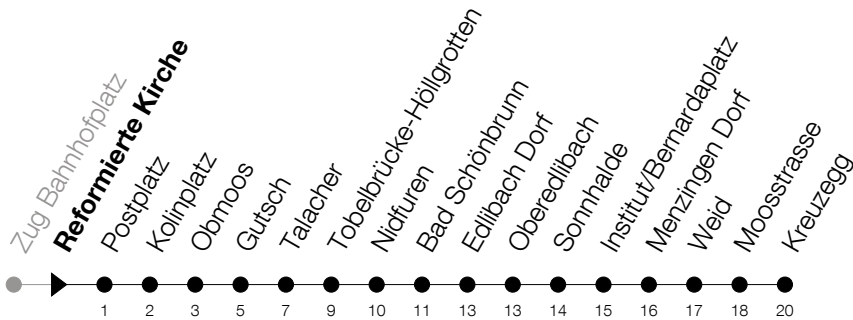

Abfahrtszeiten Haltestelle: **Reformierte Kirche**

Gültig ab 30.03.2020 bis auf Weiteres

h	Montag - Samstag	Sonntag
6	08 38	08 [Ⓐ] 38
7	08 38	08 38
8	08 38	08 38
9	08 38	08 38
10	08 38	08 38
11	08 38	08 38
12	08 38	08 38
13	08 38	08 38
14	08 38	08 38
15	08 38	08 38
16	08 38	08 38
17	08 38	08 38
18	08 38	08 38
19	08 38	08 38
20	08 38	08 38
21	08 38	08 38
22	08 38	08 38
23	08 38	08 38
0	08	08

Ⓐ : verkehrt nur am 11. Juni und 8. Dezember

Am 10.04./13.04./21.05./01.06./11.06./01.08./15.08./08.12. gilt der Sonntagsfahrplan