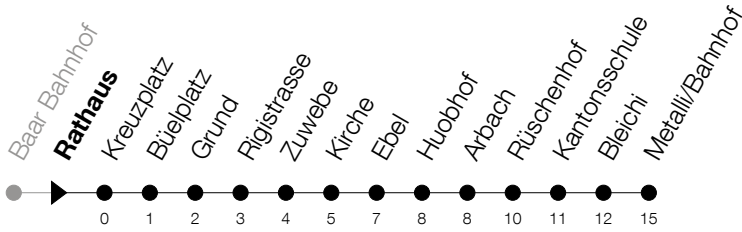

Abfahrtszeiten Haltestelle: **Rathaus**

Gültig ab 30.03.2020 bis auf Weiteres

h	Montag - Samstag	Sonntag
7		05
8		05
9		05
10		05
11		05
12		05
13		05
14		05
15		05
16		05
17		05
18		05
19		05

Am 10.04./13.04./21.05./01.06./11.06./01.08./15.08./08.12. gilt der Sonntagsfahrplan