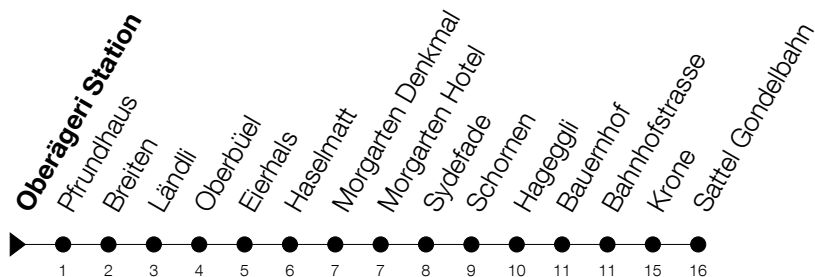

Abfahrtszeiten Haltestelle: **Oberägeri Station**

Gültig ab 30.03.2020 bis auf Weiteres

h	Montag - Samstag	Sonntag
6	11	
7	11	
8	11	11
9	11	11
10	11	11
11	11	11
12	11	11
13	11	11
14	11	11
15	11	11
16	11	11
17	11	11
18	11	
19	11	
20	11 _A	
21	06 _A	
22	06 _A	

A : Verkehrt bis Morgarten Hotel**Am 10.04./13.04./21.05./01.06./11.06./01.08./15.08./08.12. gilt der Sonntagsfahrplan**