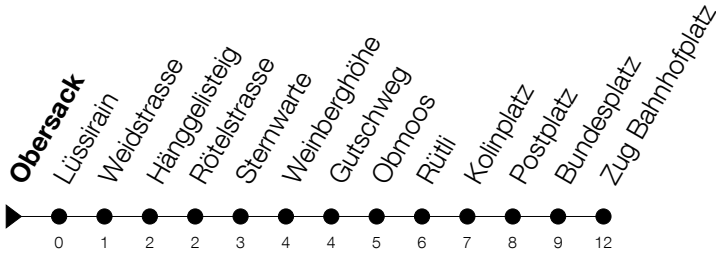

Abfahrtszeiten Haltestelle: **Obersack**

Gültig ab 30.03.2020 bis auf Weiteres

h	Montag - Samstag	Sonntag
5	38	
6	08 38	08 ^A 38 ^A
7	08 38	08 38
8	08 38	08 38
9	08 38	08 38
10	08 38	08 38
11	08 38	08 38
12	08 38	08 38
13	08 38	08 38
14	08 38	08 38
15	08 38	08 38
16	08 38	08 38
17	08 38	08 38
18	15 45	15 45
19	15 45	15 45
20	15 45	15 45
21	15 45	15 45
22	15 45	15 45
23	15 45	15 45

^A : verkehrt nur am 11. Juni und 8. Dezember

Am 10.04./13.04./21.05./01.06./11.06./01.08./15.08./08.12. gilt der Sonntagsfahrplan