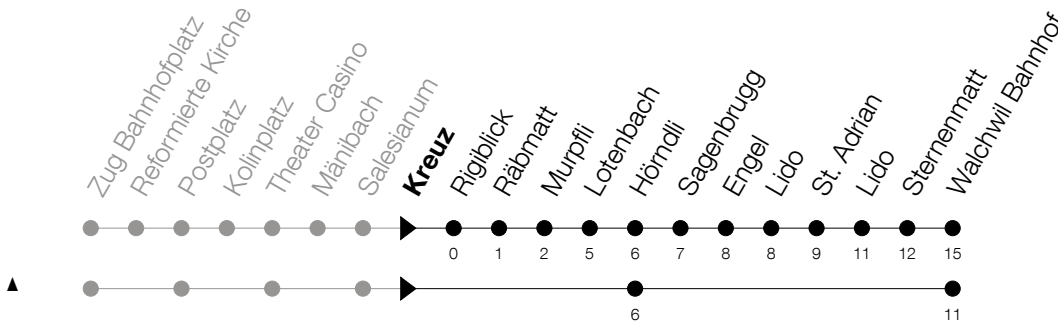

Abfahrtszeiten Haltestelle: **Kreuz**

Gültig ab 30.03.2020 bis auf Weiteres

h	Montag - Samstag	Sonntag
5	45	45 <sup>Ⓐ</sup>
6	16 <sup>▲</sup> 45 <sub>A</sub>	12 <sup>Ⓐ</sup> 45 <sup>Ⓐ</sup> 45 <sup>Ⓑ</sup> <sub>A</sub>
7	16 <sup>▲</sup> 45 <sub>A</sub>	12 <sup>Ⓐ</sup> 16 <sup>Ⓑ▲</sup> 45 <sub>A</sub>
8	12 45 <sub>A</sub>	12 45 <sub>A</sub>
9	12 45 <sub>A</sub>	12 45 <sub>A</sub>
10	12 45 <sub>A</sub>	12 45 <sub>A</sub>
11	12 45 <sub>A</sub>	12 45 <sub>A</sub>
12	12 45 <sub>A</sub>	12 45 <sub>A</sub>
13	12 45 <sub>A</sub>	12 45 <sub>A</sub>
14	12 45 <sub>A</sub>	12 45 <sub>A</sub>
15	12 45 <sub>A</sub>	12 45 <sub>A</sub>
16	12 45 <sub>A</sub>	12 45 <sub>A</sub>
17	12 45 <sub>A</sub>	12 45 <sub>A</sub>
18	16 <sup>▲</sup> 45 <sub>A</sub>	12 <sup>Ⓐ</sup> 16 <sup>Ⓑ▲</sup> 45 <sub>A</sub>
19	16 <sup>▲</sup> 45 <sub>A</sub>	12 <sup>Ⓐ</sup> 16 <sup>Ⓑ▲</sup> 45 <sub>A</sub>
20	16 <sup>▲</sup> 45 <sub>A</sub>	16 <sup>▲</sup> 45 <sub>A</sub>
21	16 <sup>▲</sup> 45 <sub>A</sub>	16 <sup>▲</sup> 45 <sub>A</sub>
22	16 <sup>▲</sup> 45 <sub>A</sub>	16 <sup>▲</sup> 45 <sub>A</sub>
23	16 <sup>▲</sup> 45 <sub>A</sub>	16 <sup>▲</sup> 45 <sub>A</sub>
0	16 <sup>▲</sup> 45	16 <sup>▲</sup> 45

Ⓐ : verkehrt nur am 11. Juni und 8. Dezember

Ⓑ : verkehrt nicht am 11. Juni und 8. Dezember

▲ : Verkehrt ab Walchwil Bhf weiter als Linie 21 bis Goldau Bhf

Am 10.04./13.04./21.05./01.06./11.06./01.08./15.08./08.12. gilt der Sonntagsfahrplan