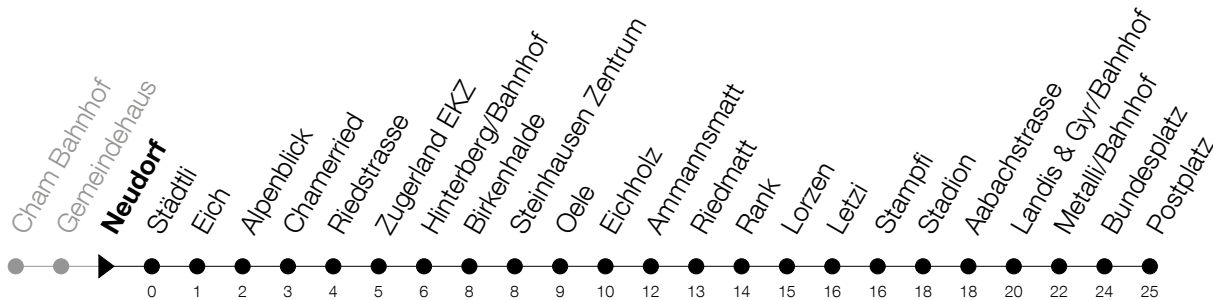

Abfahrtszeiten Haltestelle: **Neudorf**

Gültig ab 30.03.2020 bis auf Weiteres

| h  | Montag - Samstag | Sonntag            |
|----|------------------|--------------------|
| 5  | 26 56            | 26 <sup>Ⓐ</sup> 56 |
| 6  | 26 56            | 26 56              |
| 7  | 26 56            | 26 56              |
| 8  | 26 56            | 26 56              |
| 9  | 26 56            | 26 56              |
| 10 | 26 56            | 26 56              |
| 11 | 26 56            | 26 56              |
| 12 | 26 56            | 26 56              |
| 13 | 26 56            | 26 56              |
| 14 | 26 56            | 26 56              |
| 15 | 26 56            | 26 56              |
| 16 | 26 56            | 26 56              |
| 17 | 26 56            | 26 56              |
| 18 | 26 56            | 26 56              |
| 19 | 26 56            | 26 56              |
| 20 | 26 56            | 26 56              |
| 21 | 26 56            | 26 56              |
| 22 | 26 56            | 26 56              |
| 23 | 26 56            | 26 56              |
| 0  | 26               |                    |

Ⓐ : verkehrt nur am 11. Juni und 8. Dezember

Am 10.04./13.04./21.05./01.06./11.06./01.08./15.08./08.12. gilt der Sonntagsfahrplan