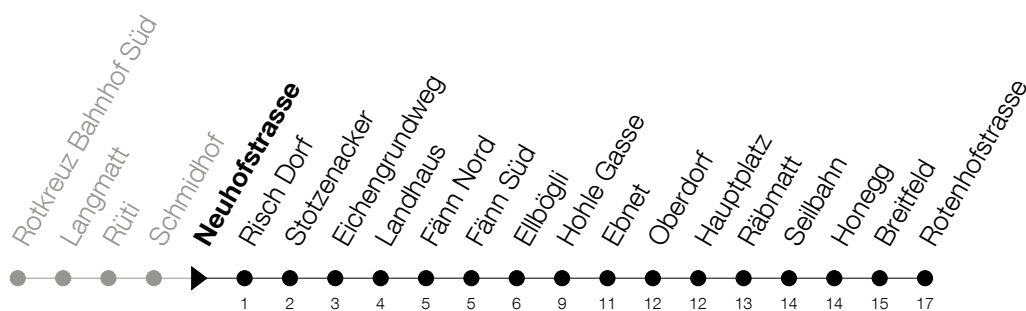

Abfahrtszeiten Haltestelle: **Neuhofstrasse**

Gültig ab 30.03.2020 bis auf Weiteres

h	Montag - Samstag	Sonntag
5	56	
6	56	56
7	16 56	56
8	16 56	16 56
9	16 56	16 56
10	16 56	16 56
11	16 56	16 56
12	16 56	16 56
13	16 56	16 56
14	16 56	16 56
15	16 56	16 56
16	16 56	16 56
17	16 56	16 56
18	16 56	16 56
19	16	16
20	16	16
21	16	16
22	16 _A	16 _A
23	16 _A	16 _A
0	16 _B	16 _B

A : Verkehrt bis Küssnacht, Hauptplatz**B** : Verkehrt ab Küssnacht, Ellbögli via Immensee, Dorf**Am 10.04./13.04./21.05./01.06./11.06./01.08./15.08./08.12. gilt der Sonntagsfahrplan**