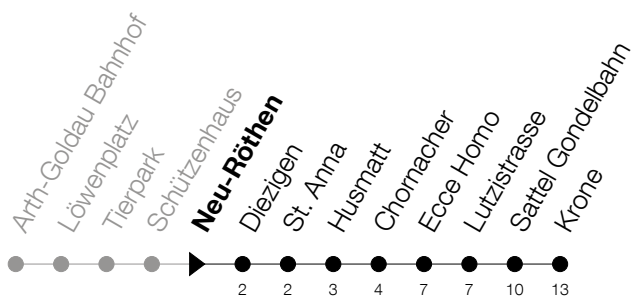

Abfahrtszeiten Haltestelle: **Neu-Röthen**

Gültig ab 30.03.2020 bis auf Weiteres

h	Montag - Samstag	Sonntag
7	11	
8		
9	11	11
10	11	11
11		
12	11	11
13		
14		
15		
16	11	11
17	11	11
18	11	11

Am 10.04./13.04./21.05./01.06./11.06./01.08./15.08./08.12. gilt der Sonntagsfahrplan