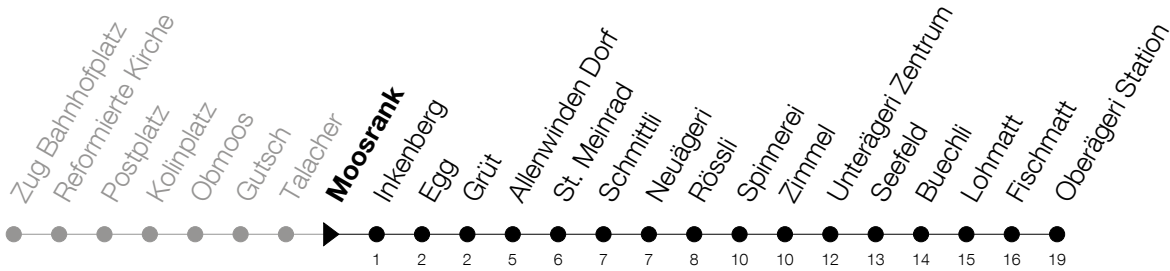

1

Zug Bahnhofplatz - Oberägeri

Abfahrtszeiten Haltestelle: **Moosrank**

Gültig ab 30.03.2020 bis auf Weiteres

h	Montag - Samstag	Sonntag
6	19 49	19 [Ⓐ] 49
7	19 50	19 49
8	20 50	19 50
9	20 50	20 50
10	20 50	20 50
11	20 50	20 50
12	20 50	20 50
13	20 50	20 50
14	20 50	20 50
15	20 50	20 50
16	20 50	20 50
17	20 50	20 50
18	20 50	20 50
19	20 50	20 50
20	19 49	19 49
21	19 49	19 49
22	19 49	19 49
23	19 49	19 49
0	19	19

Ⓐ : verkehrt nur am 11. Juni und 8. Dezember

Am 10.04./13.04./21.05./01.06./11.06./01.08./15.08./08.12. gilt der Sonntagsfahrplan