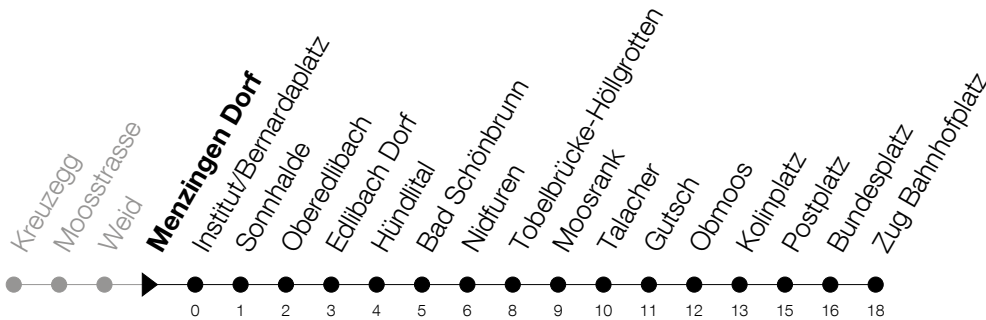

Abfahrtszeiten Haltestelle: **Menzingen Dorf**

Gültig ab 30.03.2020 bis auf Weiteres

h	Montag - Samstag	Sonntag
5	33	33 [Ⓐ]
6	03 33	03 33
7	03 33	03 33
8	03 33	03 33
9	03 33	03 33
10	03 33	03 33
11	03 33	03 33
12	03 33	03 33
13	03 33	03 33
14	03 33	03 33
15	03 33	03 33
16	03 33	03 33
17	03 33	03 33
18	03 33	03 33
19	03 33	03 33
20	03 33	03 33
21	03 33	03 33
22	03 33	03 33
23	03 33	03 33

Ⓐ : verkehrt nur am 11. Juni und 8. Dezember

Am 10.04./13.04./21.05./01.06./11.06./01.08./15.08./08.12. gilt der Sonntagsfahrplan