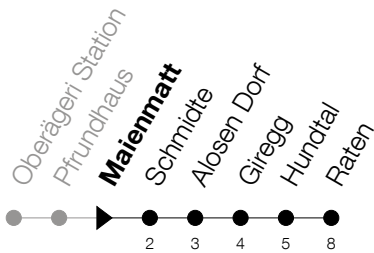

Abfahrtszeiten Haltestelle: **Maienmatt**

Gültig ab 30.03.2020 bis auf Weiteres

h	Montag - Samstag	Sonntag
6	15 <sub>A</sub>	
7	15	
8	15	15
9	15	15
10	15	15
11	15	15
12	15	15
13	15	15
14	15	15
15	15	15
16	15	15
17	15	15
18	15	
19	15	
20	37 <sub>A</sub>	
21	37 <sub>A</sub>	

**A** : Verkehrt bis Giregg**Am 10.04./13.04./21.05./01.06./11.06./01.08./15.08./08.12. gilt der Sonntagsfahrplan**