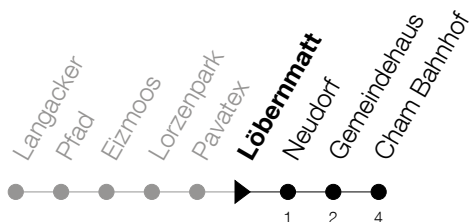

Abfahrtszeiten Haltestelle: **Löbermatt**

Gültig ab 30.03.2020 bis auf Weiteres

h	Montag - Samstag	Sonntag
5	33	33 [Ⓐ]
6	03 33	03 [Ⓐ] 33
7	03 33	03 [Ⓐ] 33
8	04 33	03 33
9	04 33	03 33
10	04 33	03 33
11	04 33	03 33
12	04 33	03 33
13	04 33	03 33
14	04 33	03 33
15	04 33	03 33
16	04 33	03 33
17	04 33	03 33
18	04 33	03 [Ⓐ] 33
19	04 33	03 [Ⓐ] 33
20	04 33	03 [Ⓐ] 33
21	03 33	33
22	03 33	33
23	03 33	33
0	03	

Ⓐ : verkehrt nur am 11. Juni und 8. Dezember

Am 10.04./13.04./21.05./01.06./11.06./01.08./15.08./08.12. gilt der Sonntagsfahrplan