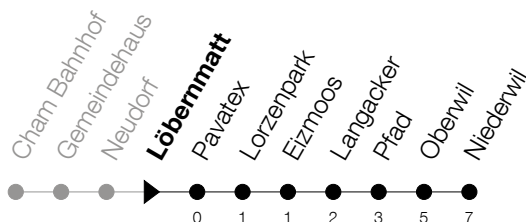

Abfahrtszeiten Haltestelle: **Löbermatt**

Gültig ab 30.03.2020 bis auf Weiteres

h	Montag - Samstag	Sonntag
5	50 _A	51 [Ⓐ] _A
6	21 _A 50 _A	21 [Ⓐ] _A 51 [Ⓐ] _A
7	21 _A 50	21 _A 51 _A
8	21 _A 50	21 _A 51 _A
9	21 _A 50	21 _A 51 _A
10	21 _A 50	21 _A 51 _A
11	21 _A 50	21 _A 51 _A
12	21 _A 50	21 _A 51 _A
13	21 _A 50	21 _A 51 _A
14	21 _A 50	21 _A 51 _A
15	21 _A 50	21 _A 51 _A
16	21 _A 50	21 _A 51 _A
17	21 _A 50	21 _A 51 _A
18	21 _A 50	21 _A 51 [Ⓐ] _A
19	21 _A 50	21 _A 51 [Ⓐ] _A
20	21 _A 50 _A	21 _A
21	21 _A 50 _A	21 _A
22	21 _A 50 _A	21 _A
23	21 _A 50 _A	21 _A
0	21 _A	21 _A

Ⓐ : verkehrt nur am 11. Juni und 8. Dezember

A : Verkehrt bis Langacker

Am 10.04./13.04./21.05./01.06./11.06./01.08./15.08./08.12. gilt der Sonntagsfahrplan