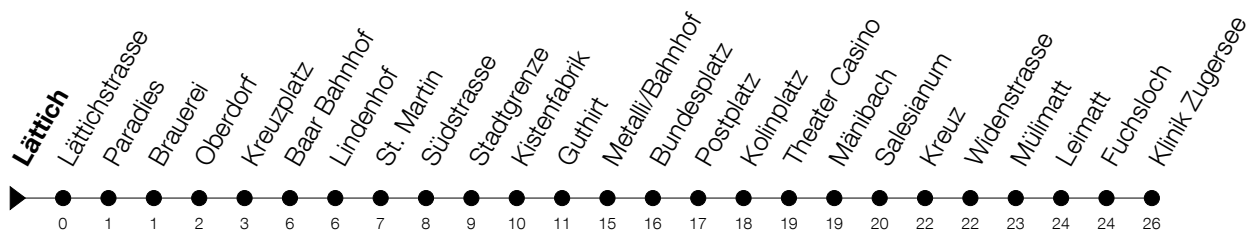

Abfahrtszeiten Haltestelle: **Lättich**

Gültig ab 30.03.2020 bis auf Weiteres

h	Montag - Samstag	Sonntag
5	35	
6	05 35	05 35
7	05 35	05 35
8	05 35	05 35
9	05 35	05 35
10	05 35	05 35
11	05 35	05 35
12	05 35	05 35
13	05 35	05 35
14	05 35	05 35
15	05 35	05 35
16	05 35	05 35
17	05 35	05 35
18	05 35	05 35
19	05 35	05 35
20	05 35	05 35
21	05 35	05 35
22	05 35	05 35
23	05 35	05 35
0	22	22

Am 10.04./13.04./21.05./01.06./11.06./01.08./15.08./08.12. gilt der Sonntagsfahrplan
Bitte beachten Sie die längere Wartezeit bei der Haltestelle Metalli/Bahnhof