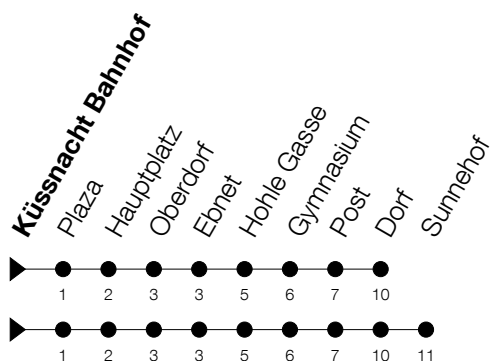

Abfahrtszeiten Haltestelle: **Küssnacht Bahnhof**

Gültig ab 30.03.2020 bis auf Weiteres

h	Montag - Samstag	Sonntag
6	31	
7	03 31	31
8	03 31 [▲]	03 31 [▲]
9	03 31	03 31
10	03 [▲] 31	03 [▲] 31
11	03 [▲] 31	03 [▲] 31
12	03 31	03 31
13	03 [▲] 31	03 [▲] 31
14	03 [▲] 31	03 [▲] 31
15	03 31	03 31
16	03 [▲] 31	03 [▲] 31
17	03 [▲] 31	03 [▲] 31
18	03 31	03 31
19	03 31	03 31
20	03 31	03 31
21	03 31	03 31

Am 10.04./13.04./21.05./01.06./11.06./01.08./15.08./08.12. gilt der Sonntagsfahrplan