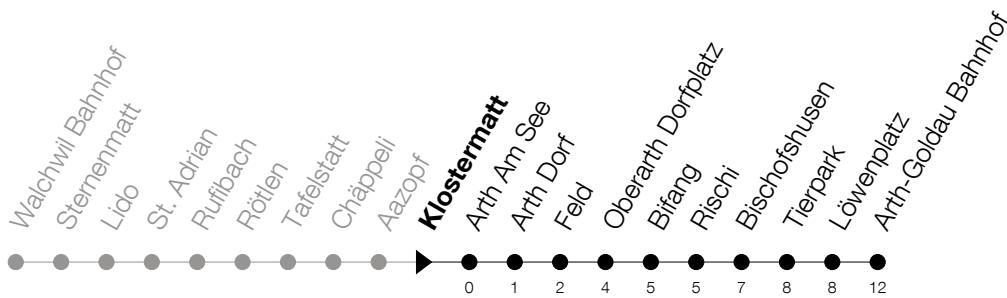

Abfahrtszeiten Haltestelle: **Klostermatt**

Gültig ab 30.03.2020 bis auf Weiteres

h	Montag - Samstag	Sonntag
5	02 37	02 [Ⓐ] 37 [Ⓐ]
6	07 37	07 [Ⓐ] 37
7	07 37	07 37
8	07 37	07 37
9	07 37	07 37
10	07 37	07 37
11	07 37	07 37
12	07 37	07 37
13	07 37	07 37
14	07 37	07 37
15	07 37	07 37
16	07 37	07 37
17	07 37	07 37
18	07 37	07 37
19	07 37	07 37
20	07 37	07 37
21	07 37	07 37
22	07 37	07 37
23	07 37	07 37
0	07 37	07 37
1	07	07

Ⓐ : verkehrt nur am 11. Juni und 8. Dezember

Am 10.04./13.04./21.05./01.06./11.06./01.08./15.08./08.12. gilt der Sonntagsfahrplan