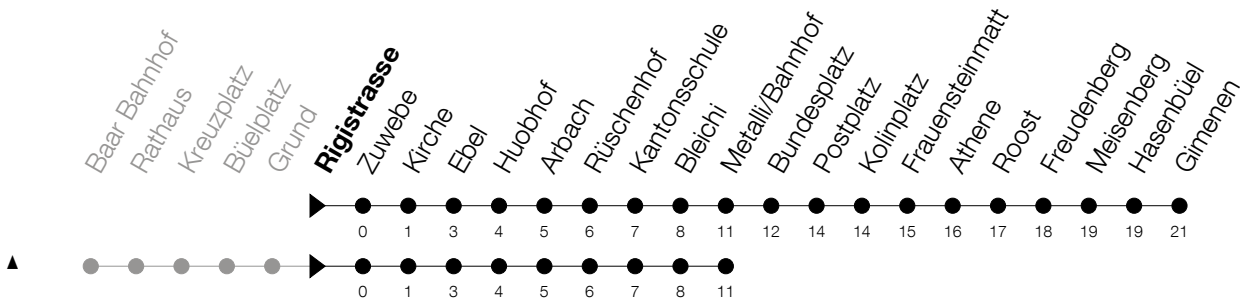

Abfahrtszeiten Haltestelle: **Rigistrasse**

Gültig ab 30.03.2020 bis auf Weiteres

h	Montag - Samstag	Sonntag
6	03 33	
7	03 33	09 [▲]
8	03 33	09 [▲]
9	03 33	09 [▲]
10	03 33	09 [▲]
11	03 33	09 [▲]
12	03 33	09 [▲]
13	03 33	09 [▲]
14	03 33	09 [▲]
15	03 33	09 [▲]
16	03 33	09 [▲]
17	03 33	09 [▲]
18	03 33	09 [▲]
19	03 33	09 [▲]
20	03 33 _A	

▲ : Verkehrt bis Metalli/Bhf

Am 10.04./13.04./21.05./01.06./11.06./01.08./15.08./08.12. gilt der Sonntagsfahrplan