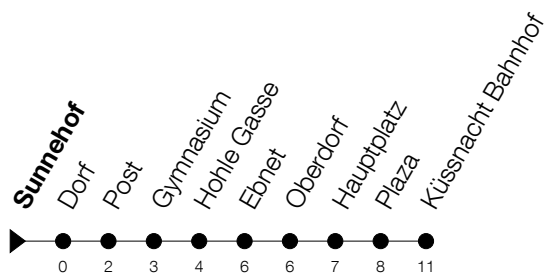

Abfahrtszeiten Haltestelle: **Sunnehof**

Gültig ab 30.03.2020 bis auf Weiteres

h	Montag - Samstag	Sonntag
8	42	42
9		
10	14	14
11	14	14
12		
13	14	14
14	14	14
15		
16	14	14
17	14	14

Am 10.04./13.04./21.05./01.06./11.06./01.08./15.08./08.12. gilt der Sonntagsfahrplan