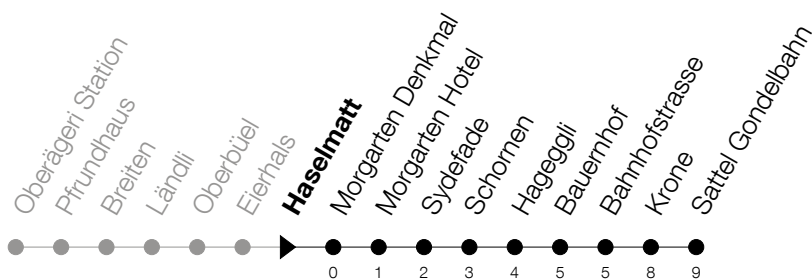

Abfahrtszeiten Haltestelle: **Haselmatt**

Gültig ab 30.03.2020 bis auf Weiteres

h	Montag - Samstag	Sonntag
6	17	
7	17	
8	17	17
9	17	17
10	17	17
11	17	17
12	17	17
13	17	17
14	17	17
15	17	17
16	17	17
17	17	17
18	17	
19	17	
20	17 <sub>A</sub>	
21	12 <sub>A</sub>	
22	12 <sub>A</sub>	

**A** : Verkehrt bis Morgarten Hotel**Am 10.04./13.04./21.05./01.06./11.06./01.08./15.08./08.12. gilt der Sonntagsfahrplan**