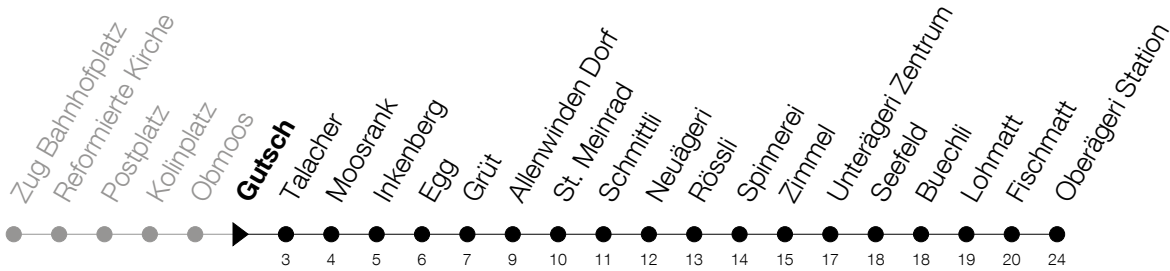

1

Zug Bahnhofplatz - Oberägeri

Abfahrtszeiten Haltestelle: **Gutsch**

Gültig ab 30.03.2020 bis auf Weiteres

h	Montag - Samstag	Sonntag
6	15 45	15 [Ⓐ] 45
7	15 45	15 45
8	15 45	15 45
9	15 45	15 45
10	15 45	15 45
11	15 45	15 45
12	15 45	15 45
13	15 45	15 45
14	15 45	15 45
15	15 45	15 45
16	15 45	15 45
17	15 45	15 45
18	15 45	15 45
19	15 45	15 45
20	15 45	15 45
21	15 45	15 45
22	15 45	15 45
23	15 45	15 45
0	15	15

Ⓐ : verkehrt nur am 11. Juni und 8. Dezember

Am 10.04./13.04./21.05./01.06./11.06./01.08./15.08./08.12. gilt der Sonntagsfahrplan