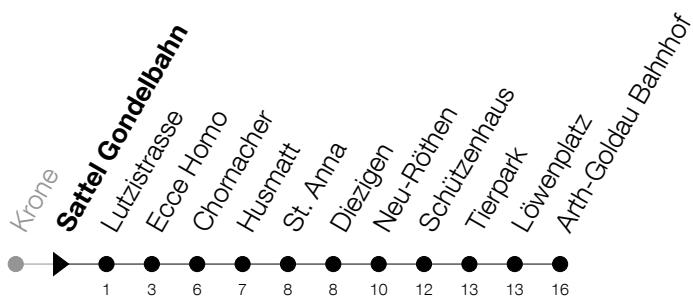

Abfahrtszeiten Haltestelle: **Sattel Gondelbahn**

Gültig ab 30.03.2020 bis auf Weiteres

h	Montag - Samstag	Sonntag
7	30	
8		
9	30	30
10	30	30
11		
12	30	30
13		
14		
15		
16	30	30
17	30	30
18	30	30

Am 10.04./13.04./21.05./01.06./11.06./01.08./15.08./08.12. gilt der Sonntagsfahrplan