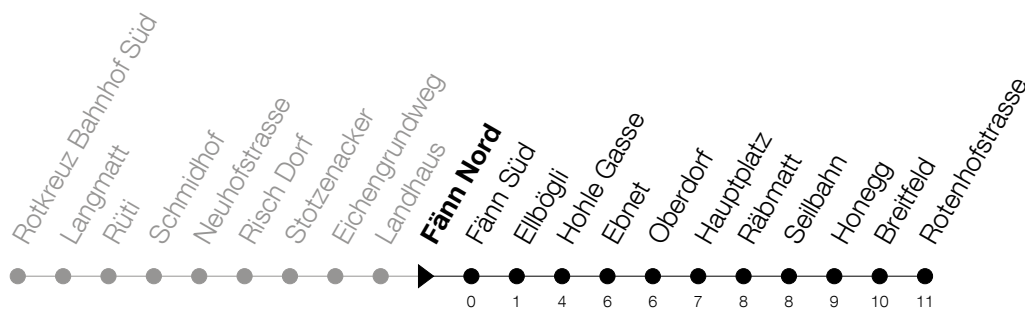

Abfahrtszeiten Haltestelle: **Fänn Nord**

Gültig ab 30.03.2020 bis auf Weiteres

h	Montag - Samstag	Sonntag
6	02	
7	02 22	02
8	02 22	02 22
9	02 22	02 22
10	02 22	02 22
11	02 22	02 22
12	02 22	02 22
13	02 22	02 22
14	02 22	02 22
15	02 22	02 22
16	02 22	02 22
17	02 22	02 22
18	02 22	02 22
19	02 22	02 22
20	22	22
21	22	22
22	21 <sub>A</sub>	21 <sub>A</sub>
23	21 <sub>A</sub>	21 <sub>A</sub>
0	22 <sub>B</sub>	22 <sub>B</sub>

**A** : Verkehrt bis Küssnacht, Hauptplatz**B** : Verkehrt ab Küssnacht, Ellbögli via Immensee, Dorf**Am 10.04./13.04./21.05./01.06./11.06./01.08./15.08./08.12. gilt der Sonntagsfahrplan**