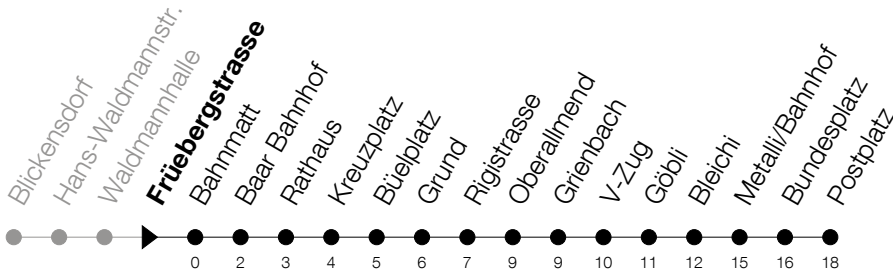

Abfahrtszeiten Haltestelle: **Früebergstrasse**

Gültig ab 30.03.2020 bis auf Weiteres

h	Montag - Samstag	Sonntag
6	00 30	
7	00 30	
8	00 30	
9	00 30	
10	00 30	
11	00 30	
12	00 30	
13	00 30	
14	00 30	
15	00 30	
16	00 30	
17	00 30	
18	00 30	
19	00 30	
20	00 30	
21	00 30	
22	00	

Am 10.04./13.04./21.05./01.06./11.06./01.08./15.08./08.12. gilt der Sonntagsfahrplan