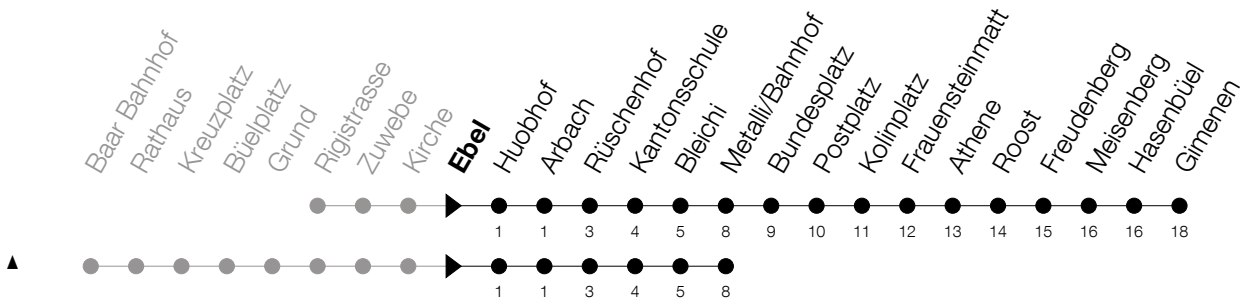

Abfahrtszeiten Haltestelle: **Ebel**

Gültig ab 30.03.2020 bis auf Weiteres

h	Montag - Samstag	Sonntag
6	06 36	
7	06 36	12 ^A
8	06 36	12 ^A
9	06 36	12 ^A
10	06 36	12 ^A
11	06 36	12 ^A
12	06 36	12 ^A
13	06 36	12 ^A
14	06 36	12 ^A
15	06 36	12 ^A
16	06 36	12 ^A
17	06 36	12 ^A
18	06 36	12 ^A
19	06 36	12 ^A
20	06 36 _A	

A : Verkehrt bis Metalli/Bhf**Am 10.04./13.04./21.05./01.06./11.06./01.08./15.08./08.12. gilt der Sonntagsfahrplan**