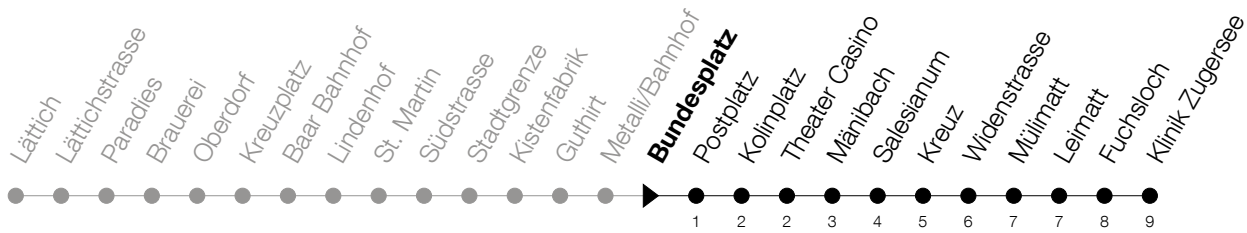

Abfahrtszeiten Haltestelle: **Bundesplatz**

Gültig ab 30.03.2020 bis auf Weiteres

h	Montag - Samstag	Sonntag
5	38	
6	08 38	08 38
7	08 38	08 38
8	08 38	08 38
9	08 38	08 38
10	08 38	08 38
11	08 38	08 38
12	08 38	08 38
13	08 38	08 38
14	08 38	08 38
15	08 38	08 38
16	08 38	08 38
17	08 38	08 38
18	08 38	08 38
19	08 38	08 38
20	08 38	08 38
21	08 38	08 38
22	08 38	08 38
23	08 38	08 38
0	08	08

Am 10.04./13.04./21.05./01.06./11.06./01.08./15.08./08.12. gilt der Sonntagsfahrplan