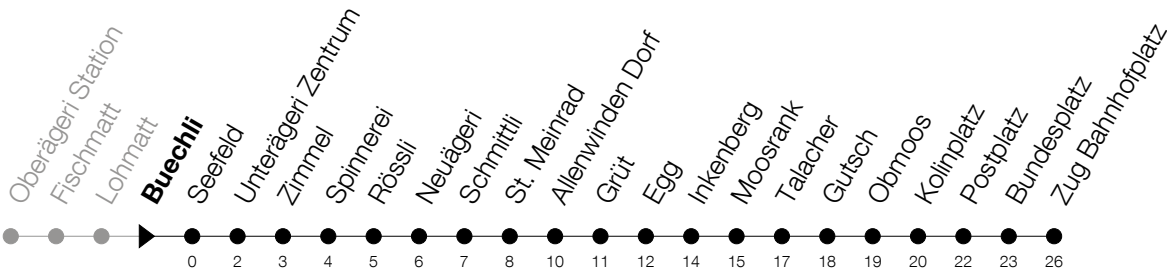

1

Oberägeri - Zug Bahnhofplatz

Abfahrtszeiten Haltestelle: **Buechli**

Gültig ab 30.03.2020 bis auf Weiteres

h	Montag - Samstag	Sonntag
5	23 53	23 [Ⓐ] 53
6	23 53	23 53
7	23 53	23 53
8	23 53	23 53
9	23 53	23 53
10	23 53	23 53
11	23 53	23 53
12	23 53	23 53
13	23 53	23 53
14	23 53	23 53
15	23 53	23 53
16	23 53	23 53
17	23 53	23 53
18	23 53	23 53
19	23 53	23 53
20	27 57	27 57
21	27 57	27 57
22	27 57	27 57
23	27	27

Ⓐ : verkehrt nur am 11. Juni und 8. Dezember

Am 10.04./13.04./21.05./01.06./11.06./01.08./15.08./08.12. gilt der Sonntagsfahrplan