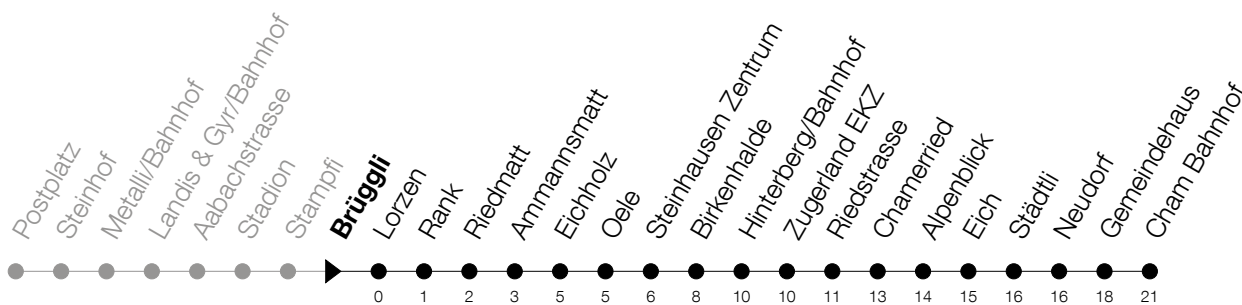

Abfahrtszeiten Haltestelle: **Brüggli**

Gültig ab 30.03.2020 bis auf Weiteres

h	Montag - Samstag	Sonntag
6	14 44	14 44
7	14 44	14 44
8	14 44	14 44
9	14 44	14 44
10	14 44	14 44
11	14 44	14 44
12	14 44	14 44
13	14 44	14 44
14	14 44	14 44
15	14 44	14 44
16	14 44	14 44
17	14 44	14 44
18	14 44	14 44
19	14 44	14 44
20	14 44	14 44
21	14 44	14 44
22	14 44	14 44
23	14 44	14 44
0	14	14

Am 10.04./13.04./21.05./01.06./11.06./01.08./15.08./08.12. gilt der Sonntagsfahrplan