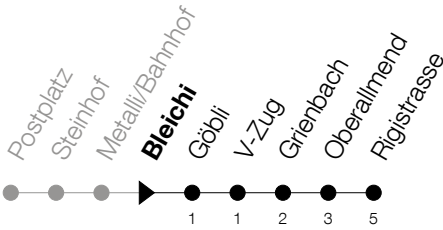

Abfahrtszeiten Haltestelle: **Bleichi**

Gültig ab 30.03.2020 bis auf Weiteres

h	Montag - Samstag	Sonntag
5	38	
6	08 38	08 _B 38 _B
7	08 38	08 _B 38 _C
8	08 38	08 _B 38 _C
9	08 38	08 _B 38 _C
10	08 38	08 _B 38 _C
11	08 38	08 _B 38 _C
12	08 38	08 _B 38 _C
13	08 38	08 _B 38 _C
14	08 38	08 _B 38 _C
15	08 38	08 _B 38 _C
16	08 38	08 _B 38 _C
17	08 38	08 _B 38 _C
18	08 38	08 _B 38 _C
19	08 38	08 _B 38 _C
20	08 38	08 _B 38 _B
21	08 38	08 _B 38 _B
22	08 _A 38 _A	08 _B 38 _B
23	08 _A 38 _A	08 _B 38 _B
0	08 _A	08 _B

A : Verkehrt bis Baar Bahnhof
B : Verkehrt bis Inwil Rigistrasse

C : Verkehrt bis Inwil Rigistrasse; Umsteigen in Inwil auf Linie 14
Richtung Baar, Bahnhof

Am 10.04./13.04./21.05./01.06./11.06./01.08./15.08./08.12. gilt der Sonntagsfahrplan