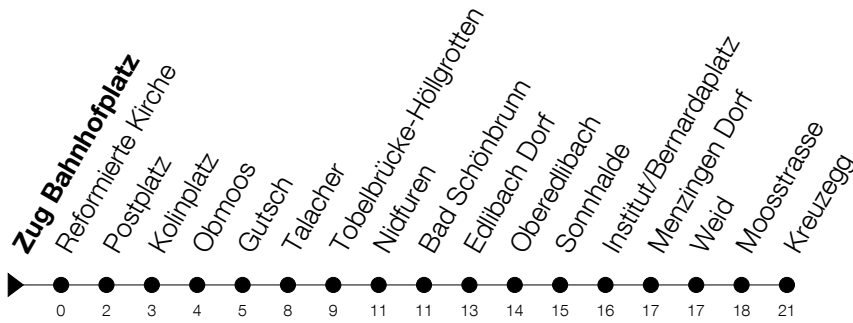

Abfahrtszeiten Haltestelle: **Zug Bahnhofplatz**

Gültig ab 30.03.2020 bis auf Weiteres

| h | Montag - Samstag | Sonntag |
|----|------------------|--------------------|
| 6 | 08 38 | 08 [Ⓐ] 38 |
| 7 | 08 38 | 08 38 |
| 8 | 08 38 | 08 38 |
| 9 | 08 38 | 08 38 |
| 10 | 08 38 | 08 38 |
| 11 | 08 38 | 08 38 |
| 12 | 08 38 | 08 38 |
| 13 | 08 38 | 08 38 |
| 14 | 08 38 | 08 38 |
| 15 | 08 38 | 08 38 |
| 16 | 08 38 | 08 38 |
| 17 | 08 38 | 08 38 |
| 18 | 08 38 | 08 38 |
| 19 | 08 38 | 08 38 |
| 20 | 08 38 | 08 38 |
| 21 | 08 38 | 08 38 |
| 22 | 08 38 | 08 38 |
| 23 | 08 38 | 08 38 |
| 0 | 08 | 08 |

Ⓐ : verkehrt nur am 11. Juni und 8. Dezember

Am 10.04./13.04./21.05./01.06./11.06./01.08./15.08./08.12. gilt der Sonntagsfahrplan