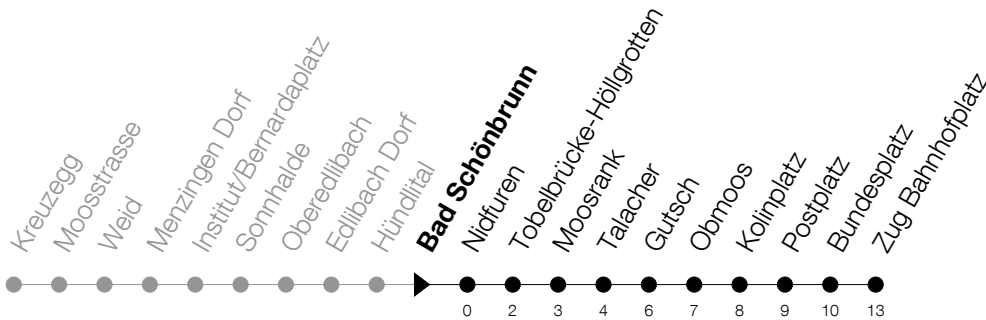

Abfahrtszeiten Haltestelle: **Bad Schönbrunn**

Gültig ab 30.03.2020 bis auf Weiteres

h	Montag - Samstag	Sonntag
5	39	39 <sup>Ⓐ</sup>
6	09 39	09 39
7	09 39	09 39
8	09 39	09 39
9	09 39	09 39
10	09 39	09 39
11	09 39	09 39
12	09 39	09 39
13	09 39	09 39
14	09 39	09 39
15	09 39	09 39
16	09 39	09 39
17	09 39	09 39
18	09 39	09 39
19	09 39	09 39
20	09 39	09 39
21	09 39	09 39
22	09 39	09 39
23	09 39	09 39

Ⓐ : verkehrt nur am 11. Juni und 8. Dezember

Am 10.04./13.04./21.05./01.06./11.06./01.08./15.08./08.12. gilt der Sonntagsfahrplan