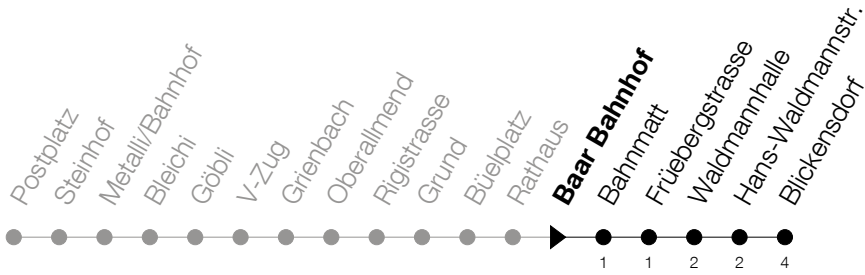

Abfahrtszeiten Haltestelle: **Baar Bahnhof**

Gültig ab 30.03.2020 bis auf Weiteres

h	Montag - Samstag	Sonntag
5	51	
6	21 51	
7	21 51	
8	21 51	
9	21 51	
10	21 51	
11	21 51	
12	21 51	
13	21 51	
14	21 51	
15	21 51	
16	21 51	
17	21 51	
18	21 51	
19	21 51	
20	21 51	
21	21 51	

Am 10.04./13.04./21.05./01.06./11.06./01.08./15.08./08.12. gilt der Sonntagsfahrplan