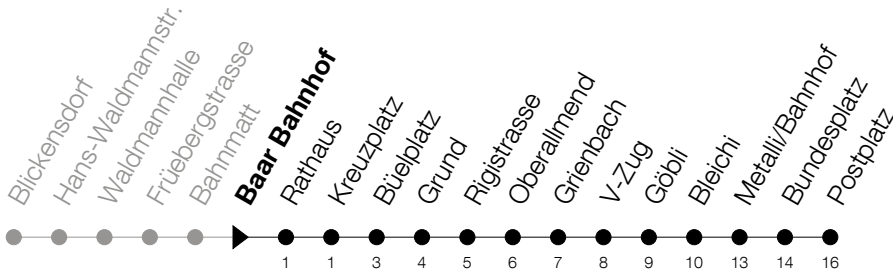

Abfahrtszeiten Haltestelle: **Baar Bahnhof**

Gültig ab 30.03.2020 bis auf Weiteres

h	Montag - Samstag	Sonntag
5	34	
6	04 34	
7	04 34	
8	04 34	
9	04 34	
10	04 34	
11	04 34	
12	04 34	
13	04 34	
14	04 34	
15	04 34	
16	04 34	
17	04 34	
18	04 34	
19	04 34	
20	04 34	
21	04 34	
22	04 34	
23	04 34	
0	04	

Am 10.04./13.04./21.05./01.06./11.06./01.08./15.08./08.12. gilt der Sonntagsfahrplan