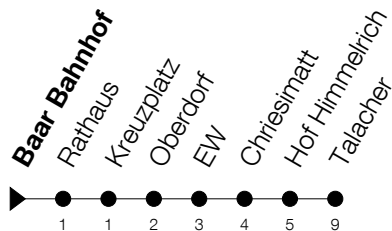

Abfahrtszeiten Haltestelle: **Baar Bahnhof**

Gültig ab 30.03.2020 bis auf Weiteres

h	Montag - Samstag	Sonntag
6	04 32	32 [Ⓐ]
7	04 32	04 [Ⓐ] 32
8	04 32	04 32
9	04 32	04 32
10	04 32	04 32
11	04 32	04 32
12	04 32	04 32
13	04 32	04 32
14	04 32	04 32
15	04 32	04 32
16	04 32	04 32
17	04 32	04 32
18	04 32	04 32
19	04 32	04 32
20	04 32	04
21	04 32	
22	04 32	
23	04 32	
0	04	

Ⓐ : verkehrt nur am 11. Juni und 8. Dezember

Am 10.04./13.04./21.05./01.06./11.06./01.08./15.08./08.12. gilt der Sonntagsfahrplan